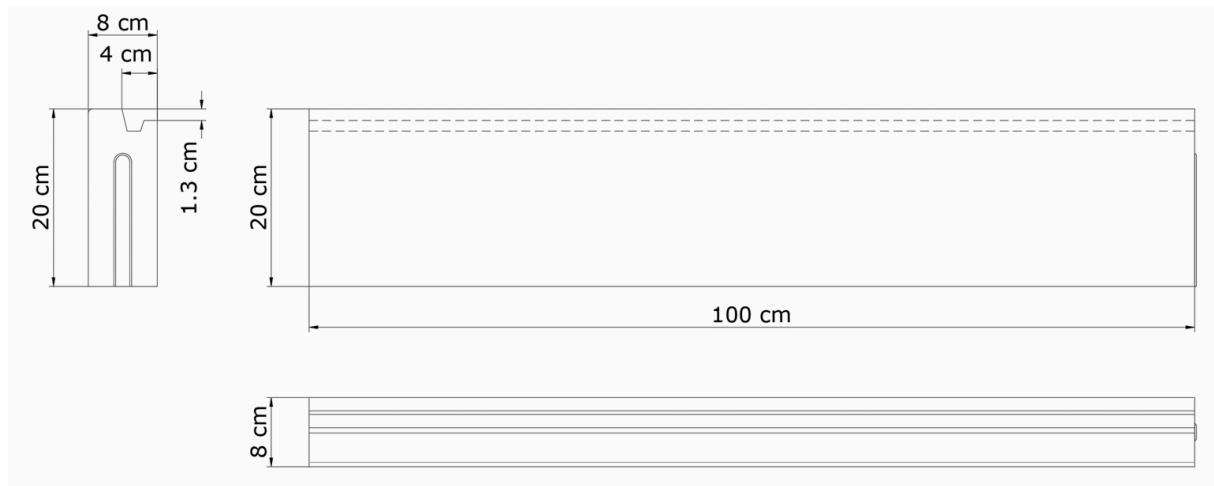

ACO SPORT Einfassungsbord mit Verkrallnut

Einseitig beschichtbar für Sportanlagen

Art.-Nr. 2005397 (15739)

Merkmale:

- Material Beton C35/45 entsprechend EN 206-1
- Laufbahnseitig vertieft mit Verkrallungsnut und durchgehender Anschlagkante für die Beschichtung mit 13 mm Kunststoffbelag
- stirnseitiger Abstandshalter angeformt
- Ausführung entsprechend neuester europäischer Norm EN 1340

Technische Daten:

Baulänge:	100 cm
Baubreite:	8 cm
Bauhöhe:	20 cm
Gewicht:	34,5 kg