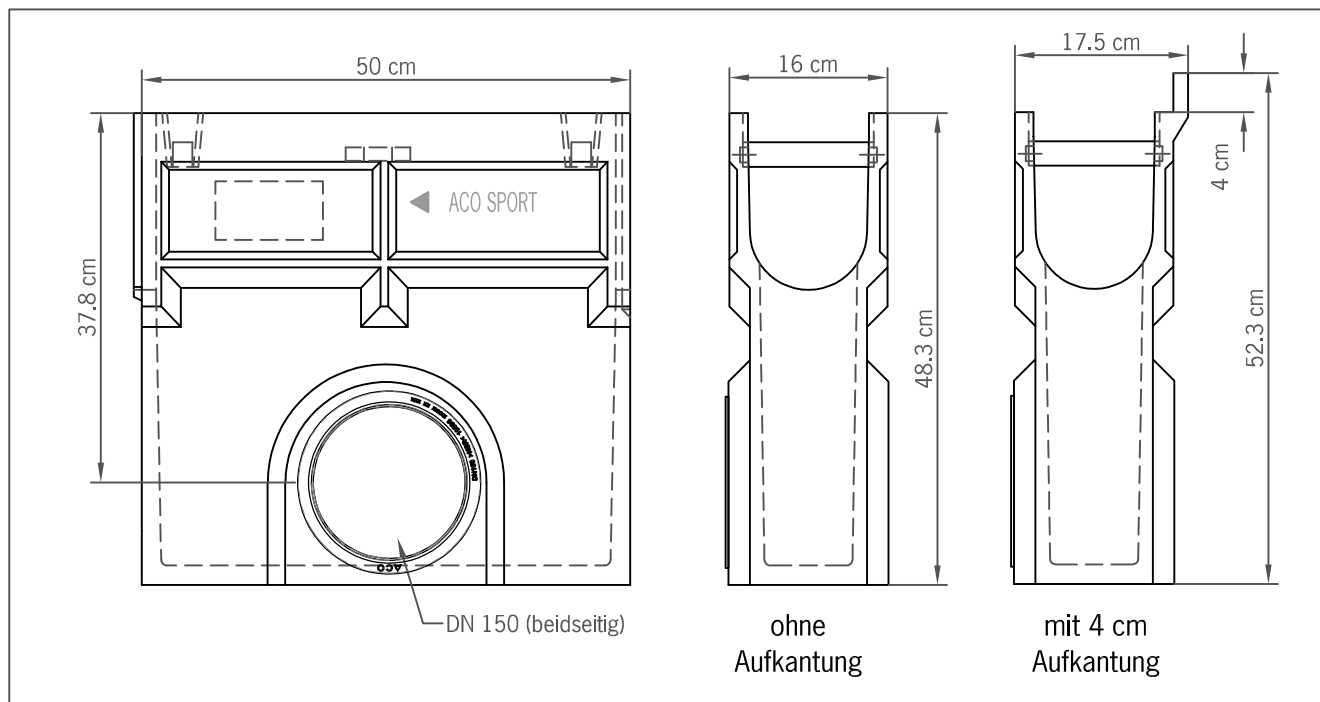

ACO SPORT Einlaufkasten für Kastenrinne LW 125

Art.-Nr. 00601 - ohne Aufkantung

Art.-Nr. 00603 - mit Aufkantung 4 cm

Merkmale:

- Material Polymerbeton
- Nut- und Federsystem zum passgenauen Anschluss der Rinnen NW 125
- hohe Festigkeitswerte, damit geringes Gewicht, leichter Transport und Einbau
- geringe Innenflächenrauigkeit - geringe Verschmutzungsneigung, leichte Reinigung
- Frostwechselbeständig
- Anschlussöffnungen beidseitig mit Lippendichtung DN 150 (eine Seite mit Muffenstopfen)
- Abdeckung wie bei den Kastenrinnen mit Kunststoffabdeckung
- Lieferung kpl. mit Schlammeimer aus Kunststoff
- Beim Einsatz am Rinnende wird die offene Seite mit einer Stirnwand geschlossen

Technische Daten:

Baulänge:	50 cm
Baubreite:	16,0 cm (00601), 17,5 cm (00603)
Bauhöhe:	48,3 cm (00601), 52,3 cm (00603)
Lichte Weite:	12,4 cm
Gewicht:	18,5 kg (00601), 18,7 kg (00603)

inotec

Inotec
Sportanlagen- und
Edelstahltechnik GmbH
Am Ahlmannkai
24782 Büdelsdorf
Tel: (0 43 31) 35 46 00
Fax: (0 43 31) 35 42 57
E-Mail: inotec@aco.com
www.aco-sport.de