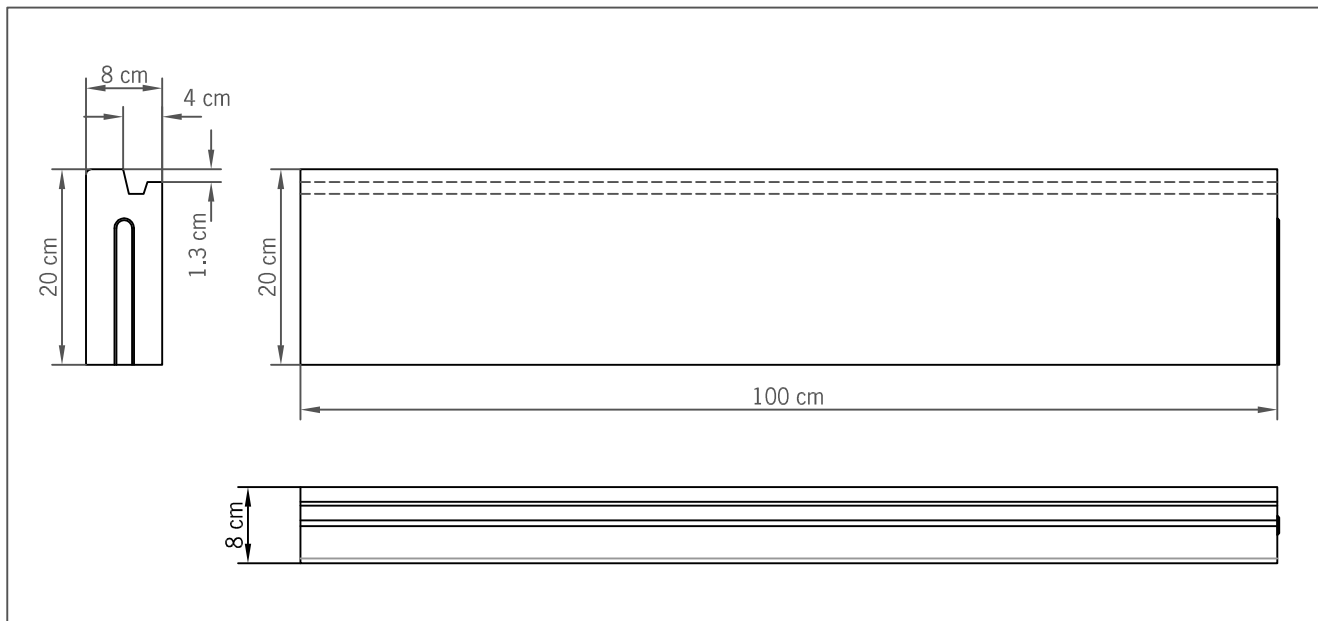

ACO SPORT Einfassungsbord mit Verkrallnut
einseitig beschichtbar, für Sportanlagen

Art.-Nr. 15739

Merkmale:

- Material Beton C35/45 entsprechend EN 206-1
- Laufbahnseitig vertieft mit Verkrallungsnut und durchgehender Anschlagkante für die Beschichtung mit 13 mm Kunststoffbelag
- stirnseitiger Abstandshalter angeformt
- Ausführung entsprechend neuester europäischer Norm EN 1340

Technische Daten:

Baulänge: 100 cm
Baubreite: 8 cm
Bauhöhe: 20 cm
Gewicht: 34,5 kg

inotec

Inotec
Sportanlagen- und
Edelstahltechnik GmbH
Am Ahlmannkai
24782 Büdelsdorf
Tel: (0 43 31) 35 46 00
Fax: (0 43 31) 35 42 57
E-Mail: inotec@aco.com
www.aco-sport.de