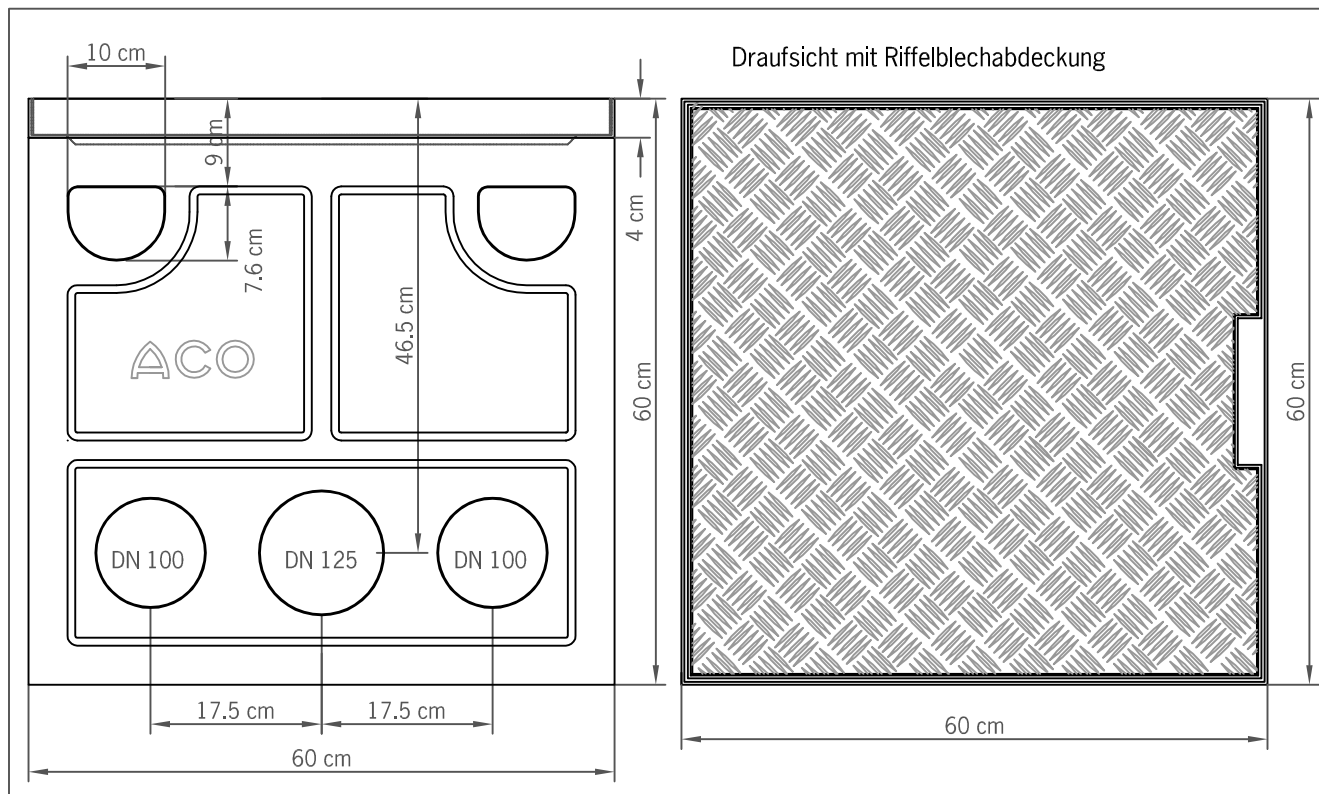

Produktdatenblatt

ACO SPORT Kabelverteilerschacht

Art.-Nr. 01333 - mit beschichtbarer Abdeckung

Art.-Nr. 15540 - mit Riffelblechabdeckung

Merkmale:

- Unterteil aus frostsicherem Polymerbeton
- Rahmen und Abdeckung Stahl feuerverzinkt
- Belastbarkeit Klasse B 125 nach DIN EN 124
- allseitige Vorformungen zum Anschluss von Kabelschutzrohren
- verschraubter massiver Stahlrahmen
- Grifföffnung und Kabeldurchführung
- eingehängte Lochplatte zur Steckdosenmontage
- Kabelhalterung unter der Abdeckung
- Boden offen

Technische Daten:

Baulänge:	60 cm
Baubreite:	60 cm
Bauhöhe:	60 cm
Gewicht:	89 kg

inotec

Inotec
Sportanlagen- und
Edelstahltechnik GmbH
Am Ahlmannkai
24782 Büdelsdorf
Tel: (0 43 31) 35 46 00
Fax: (0 43 31) 35 42 57
E-Mail: inotec@aco.com
www.aco-sport.de