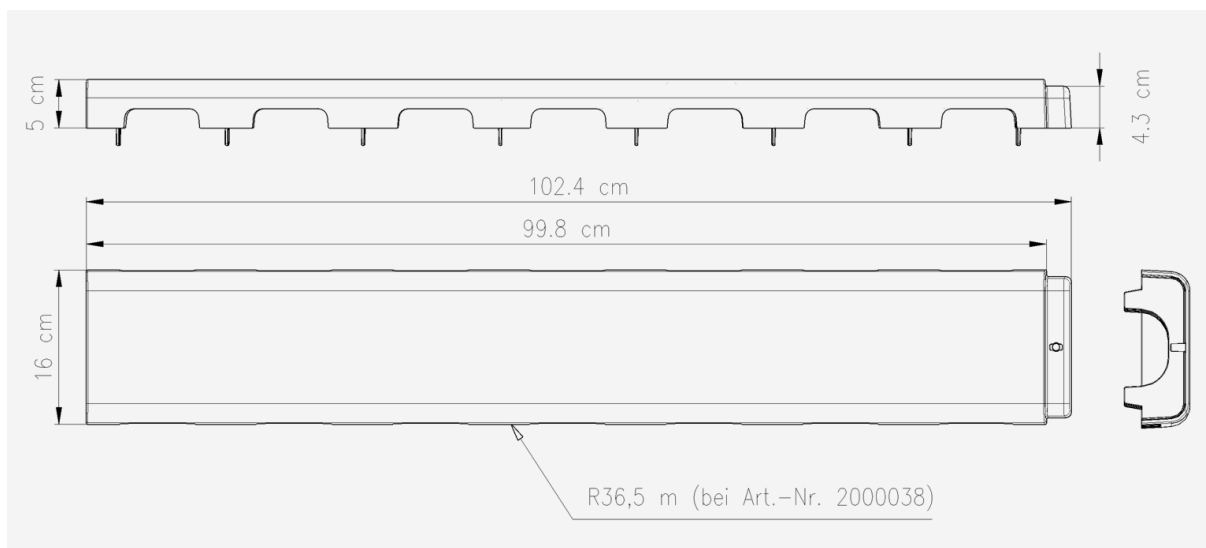

### ACO SPORT Kunststoffabdeckung für Rinne LW 125

Abdeckung für gedeckte Rinnen nach DIN 18035-T3

Art.-Nr. 2000037 (00360) – Ausführung gerade

Art.-Nr. 2000038 (00361) – Ausführung gebogen R 36,5 m

#### Merkmale:

- UV - beständiger Werkstoff GF-UP (glasfaserverstärkter Kunststoff mit ungesättigtem Polyesterharz)
- Wandstärke 5 mm, bruchsicher
- selbstliegend durch breite Auflagefläche und Eigengewicht von ca. 2,4 kg
- abgerundete Kanten mit  $r=20$  mm nach DIN 18035
- überlappende Stirnseiten mit integriertem Fixierungszapfen, sichern gegen horizontales Verschieben
- hoher Selbstreinigungseffekt durch weiße, glatte Oberflächenstruktur
- Belastbarkeit Klasse A 15 gemäß DIN 18035, geprüft nach EN 1433
- optional mit Arretierungsset

#### Technische Daten:

Baulänge:	99,8 cm
Baubreite:	16 cm
Bauhöhe:	5 cm
Gewicht:	2,4 kg

*inotec*

**Inotec**  
Sportanlagen- und  
Edelstahltechnik GmbH  
Am Ahlmannkai  
24782 Büdelsdorf  
Tel. 04331 354-600  
Fax 04331 354-257  
inotec@aco.com  
www.aco-sport.de