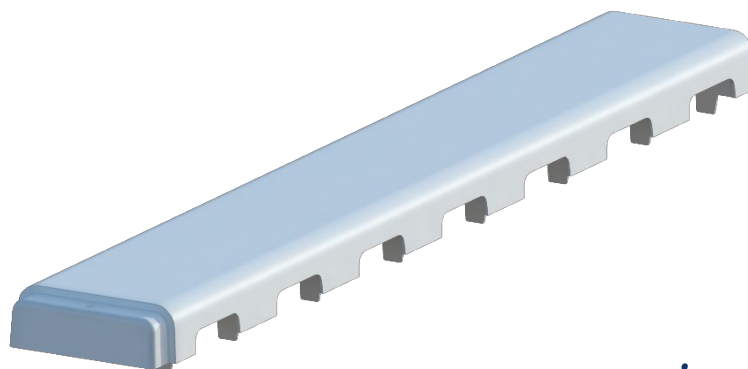

### ACO SPORT Kunststoffabdeckung für Rinne LW 125

Abdeckung für gedeckte Rinnen nach DIN 18035-T3

Art.-Nr. 2000037 (00360) – Ausführung gerade

Art.-Nr. 2000038 (00361) – Ausführung gebogen R 36,5 m

#### Merkmale:

- UV - beständiger Werkstoff GF-UP (glasfaserverstärkter Kunststoff mit ungesättigtem Polyesterharz)
- Wandstärke 5 mm, bruchsicher
- selbstliegend durch breite Auflagefläche und Eigengewicht von ca. 2,4 kg
- abgerundete Kanten mit  $r=20$  mm nach DIN 18035
- überlappende Stirnseiten mit integriertem Fixierungszapfen, sichern gegen horizontales Verschieben
- hoher Selbstreinigungseffekt durch weiße, glatte Oberflächenstruktur
- Belastbarkeit Klasse A 15 gemäß DIN 18035, geprüft nach EN 1433
- optional mit Arretierungsset

#### Technische Daten:

Baulänge:	99,8 cm
Baubreite:	16 cm
Bauhöhe:	5 cm
Gewicht:	2,4 kg

*inotec*

**Inotec**  
Sportanlagen- und  
Edelstahltechnik GmbH  
Am Ahlmannkai  
24782 Büdelsdorf  
Tel. 04331 354-600  
Fax 04331 354-257  
inotec@aco.com  
www.aco-sport.de