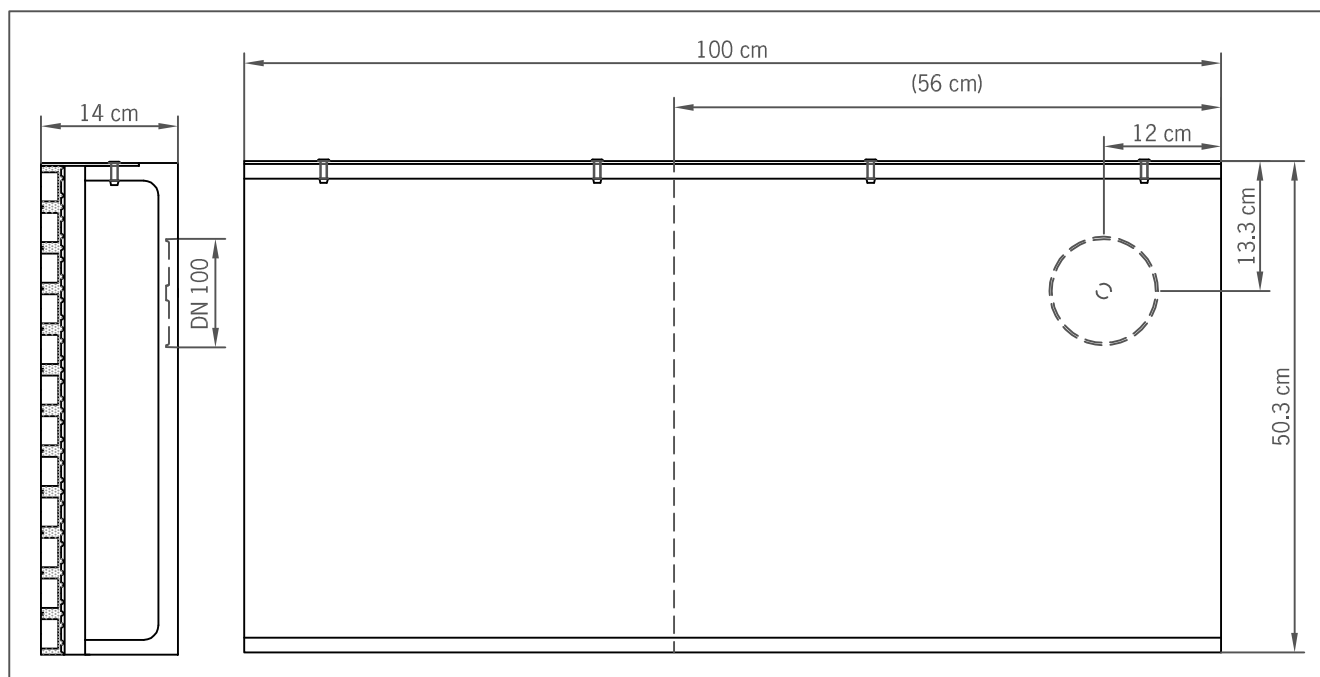

ACO SPORT Elastic Sandfangrinne

Art.-Nr. 01475 - Außenrinne 100 cm

Art.-Nr. 01474 - Innenrinne 100 cm, ohne Zarge für zweireihige Verlegung

Art.-Nr. 01477 - Außenrinne 56 cm

Art.-Nr. 01476 - Innenrinne 56 cm, ohne Zarge für zweireihige Verlegung

Merkmale:

- Material Polymerbeton
- hohe Festigkeitswerte, damit geringes Gewicht, leichter Transport und Einbau
- geringe Innenflächenrauigkeit - geringe Verschmutzungsneigung, leichte Reinigung
- Frostwechselbeständig
- Lieferung kpl. mit Abdeckung als Streckmetallrost und darauf befestigter Gummimatte
- Außenrinnen mit Aluminiumzarge zum Anarbeiten des Bodenbelages
- Vorformung für senkrechten Ablaufstutzen DN 100
- Stirnwände aus Aluminium zum stirnseitigen Abschluß als Zubehör

Technische Daten:

Baulänge:	100 cm	(56 cm)
Baubreite:	50 cm	
Bauhöhe:	14 cm	
Lichte Weite:	47 cm	
Gewicht:	42,5 kg	(23,5 kg)

inotec

Inotec
Sportanlagen- und
Edelstahltechnik GmbH
Am Ahlmannkai
24782 Büdelsdorf
Tel: (0 43 31) 35 46 00
Fax: (0 43 31) 35 42 57
E-Mail: inotec@aco.com
www.aco-sport.de