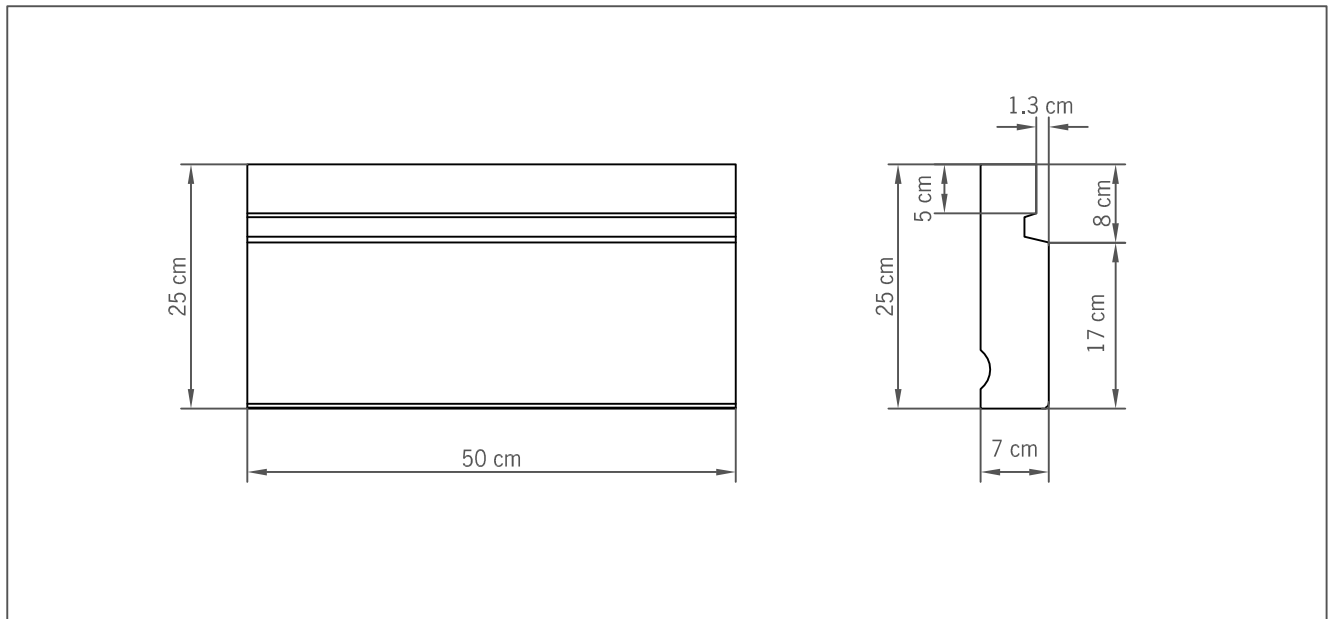

ACO SPORT Einfassungsplatte mit Verkrallnut,
einseitig beschichtbar, für Sportanlagen

Art.-Nr. 15713

Merkmale:

- Material Beton C35/45 entsprechend EN 206-1
- Halbmeterstücke für leichtes Handling und für die Verlegung im Radius an der Laufbahnaußenseite
- Laufbahnseitig mit Verkrallungsnut und durchgehender Anschlagkante für die Beschichtung mit 13 mm Kunststoffbelag
- Zusätzliche Verkrallnut an der Unterseite, als seitliche Verschiebesicherung im Betonbett

Technische Daten:

Baulänge: 50,0 cm
Baubreite: 25,0 cm
Bauhöhe: 7,0 cm
Gewicht: 18,0 kg

inotec

Inotec
Sportanlagen- und
Edelstahltechnik GmbH
Am Ahlmannkai
24782 Büdelsdorf
Tel: (0 43 31) 35 46 00
Fax: (0 43 31) 35 42 57
E-Mail: inotec@aco.com
www.aco-sport.de